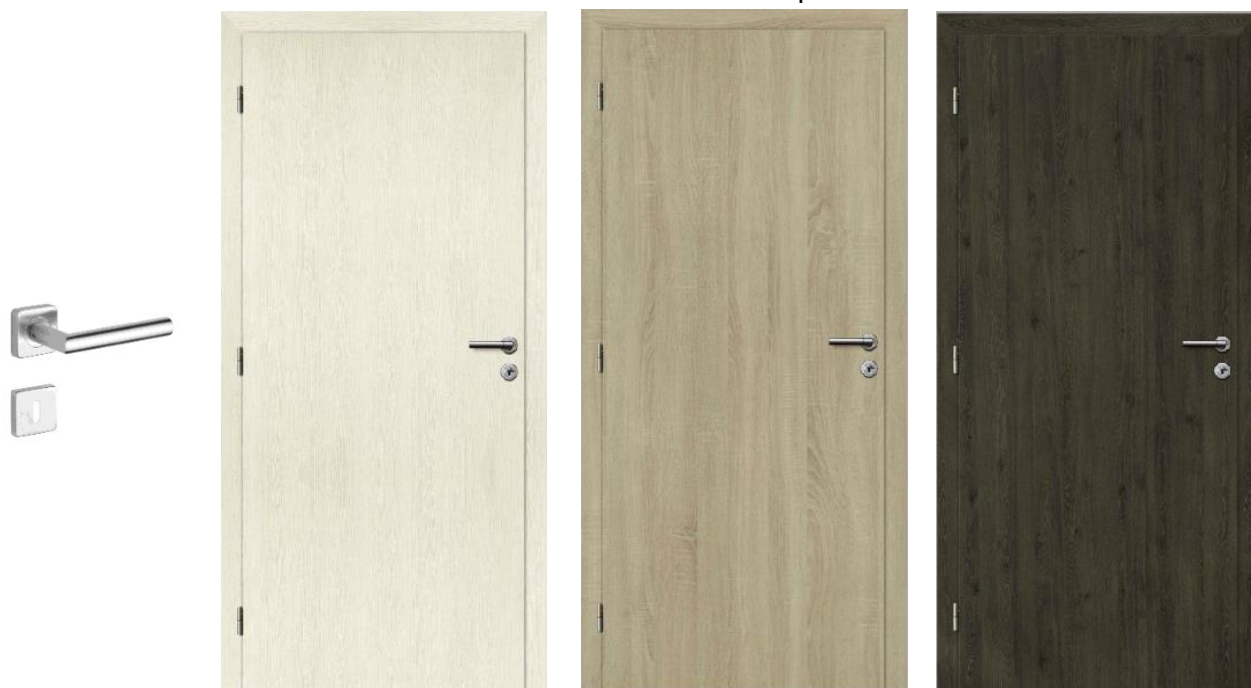

Obvodové zdivo

Porotherm 30 broušená + zateplení polystyrénem EPS tl. 16 cm

Interiérové dveře

- výška křídla 2100 mm již ve standardu, plně hladké dveře od firmy Solodoor, jednokřídlové Klasik folie včetně obložkové zárubně a kování klika/klika dle specifikace níže.