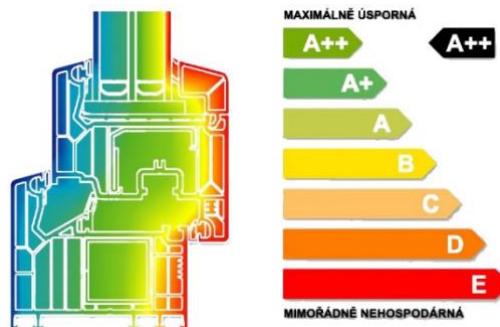

Kontakt:

MAKA THERM CZ s.r.o.
KOUPELNY PRO BRNO
Václavská 119B, 619 00 Brno

Projektová manažerka: **Jana Trnovcová**
Telefon: **+420 530 508 155, trnovcova@koupelnyprobrno.cz**
+420 702165956

Provedení povrchů stěn a stropů

- stěny v BD – budou opatřeny vápennou štukovou omítkou a vymalovány bílou barvou, u výplní otvorů budou osazeny APU lišty
- stropy – omítnuté vápennou omítkou, vymalovány bílou barvou

Dveře a okna Balkonové dveře a okna

VEKA SOFTLINE 82MD - trojsklo 48 mm,
koeficient prostupu tepla celým oknem s
izolačním trojsklem $U_g = 0,5 \text{ W}/(\text{m}^2\text{K})$, $U_w = 0,73 \text{ W}/(\text{m}^2\text{K})$, plast, barva Interiér: Bílá,
exteriér: Antracit. Kliky.